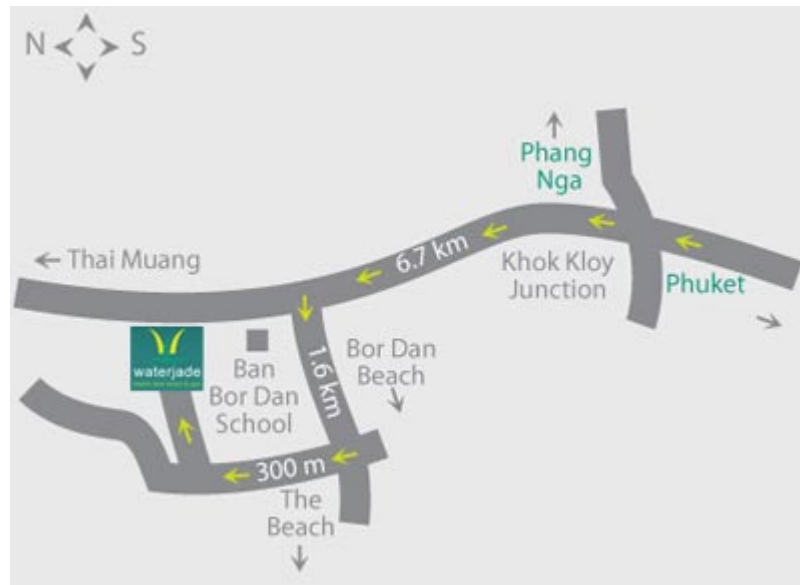

Water Jade Resort

Map

For taxi : วอเตอร์เจด รีゾート

20/2 หมู่ 7 ต. นาเตย อ.ท้ายเหมือง จ.พังงา

(เส้นทางจากสนามบินภูเก็ต เลี้ยวซ้ายเข้าทางโรงเรียนบ้านบ่อदान 8 กม. ก่อนถึง อ.ท้ายเหมือง)