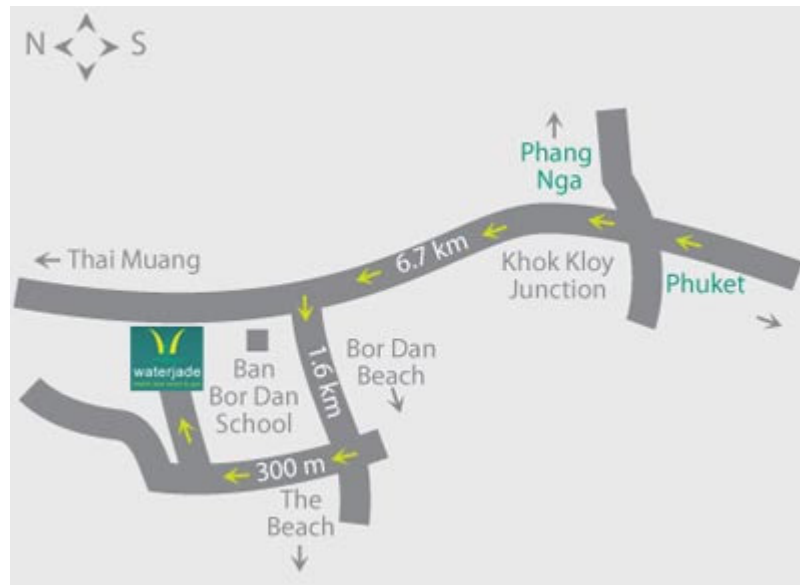

Water Jade Resort

Map

For taxi : วอเตอร์เจด รีสอร์ท

20/2 หมู่ 7 ต. นาเตย อ.ท้ายเหมือง จ.พังงา

(เส้นทางจากสนามบินภูเก็ต เลี้ยวซ้ายเข้าทางโรงเรียนบ้านบ่อदान 8 กม. ก่อนถึง อ.ท้ายเหมือง)